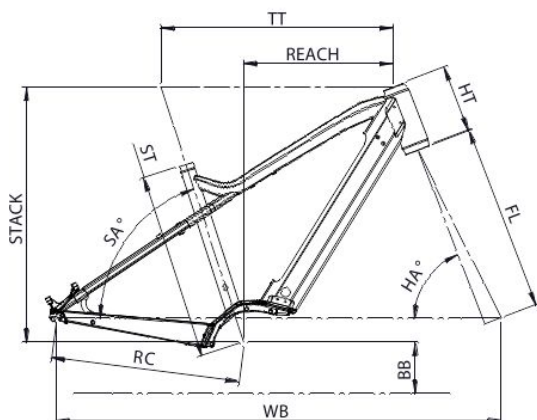

Moustache Samedi 28.2 400Wh

1.999,00 €

Skladové číslo: SA28C02__210

Poradiť s veľkosťou

Bicykel zakúpený cez eshop doručíme v rámci SR ZDARMA

Špecifikácia

Výrobca:	Moustache
Rozmer rámu:	S, M, L, XL
Farba:	blue
Modelový rok:	2021
Rám:	Samedi 28. 6061 T4-T6 Alloy. Bosch PowerTube battery integration (Vertical)
Vidlica:	Suntour NEX-E25. Coil spring. 63mm travel
Motor/Pohon:	Bosch Active Line Plus, 250W, 50Nm
Batéria:	400Wh
Nabíjačka:	Bosch. 4 Ah
Display:	BOSCH Purion
Prehadzovačka:	Shimano Altus M2000 9-rýchlostná
Prevodník:	Samox. Alloy. 40T w/chainguard
Kazeta:	Shimano CS-HG201-9 11-36T
Reťaz:	KMC. X9. 9-speed
Radenie:	Shimano. Altus. Rapidfire Plus for flat handlebar
Kľuky:	Moustache. Alloy. 170mm
Brzdy:	Shimano MT200 180/160mm
Predný náboj:	Shimano. 32H. 9x100mm. w/QR
Zadný náboj:	Shimano. 32H. 9x135mm. w/QR
Ráfiky:	Moustache. Alloy. double wall. 32H
Veľkosť kolies v palcoch:	28"
Plášte:	Schwalbe. Big Apple. 700x50C
Sedlo:	Selle Royal. Wave Ergonomic
Sedlovka:	Suspension. 40mm travel. Alloy 31.6mm. 350mm
Riadidlá:	Moustache. Ergonomic. 80mm rise. Alloy
Hlavové zloženie:	FSA. No 57B
Nosnosť (kg):	150

Geometria

Samedi 28.2 / 28.3 / 28.5 / 28.7

SIZE - ST	mm	420 (S)	470 (M)	530 (L)	580 (XL)
User (estimated fitting size)	m	1,55 - 1,70	1,68 - 1,83	1,80 - 1,95	1,90 - 2,05
Top tube (horizontal measure) - TT	mm	560	585	610	635
Chainstay - RC	mm	475	475	475	475
Head Tube - HT	mm	170	170	170	190
Wheel base - WB	mm	1106	1121	1147	1173
Fork length - FL	mm	477	477	477	477
Bottom bracket - BB	mm	298	305	305	305
Seat tube angle - SA	°	71,5	71,5	71,5	71,5
Head angle - HA	°	67,7	68,5	68,5	68,5
Reach	mm	347	371	396	415
Stack	mm	640	644	644	664