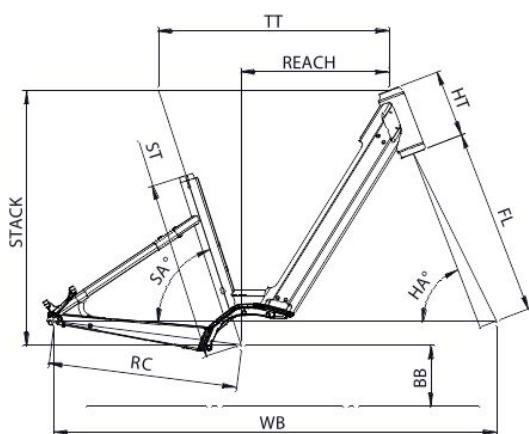

### Špecifikácia

<b>Modelové meno:</b>	Samedi 28.7 Open
<b>Výrobca:</b>	Moustache
<b>Rozmer rámu:</b>	S, M, L
<b>Farba:</b>	Mint
<b>Modelový rok:</b>	2021
<b>EAN:</b>	3760244249210, 3760244249227, 3760244249234
<b>Rám:</b>	Samedi 28. 6061 T4-T6 Alloy. Bosch PowerTube battery integration (Vertical)
<b>Vidlica:</b>	Suntour NEX-E25 HLO w/preload adjustment & lockout function. 63mm travel
<b>Motor/Pohon:</b>	Bosch Performance
<b>Kapacita batérie:</b>	625Wh
<b>Nabíjačka:</b>	Bosch. 6 Ah. Fast Charger
<b>Display:</b>	Bosch Nyon
<b>Prehadzovačka:</b>	Shimano. Deore. RD-M5120-SGS. 11-speed
<b>Prevodník:</b>	Samox. Alloy. 40T w/chainguard
<b>Kazeta:</b>	Sunrace. CSMS2. 11-42T
<b>Reťaz:</b>	Sram. PC1110. 11-speed w/Powerlock
<b>Radenie:</b>	Shimano. Deore SL-M4100-R. Rapidfire Plus for flat handlebar
<b>Kľuky:</b>	Moustache. Alloy. 170mm
<b>Brzdy:</b>	Shimano MT200 180mm / 160mm
<b>Predný náboj:</b>	Shimano. 32H. 9x100mm. w/QR
<b>Zadný náboj:</b>	Shimano. 32H. 9x135mm. w/QR
<b>Ráfiky:</b>	Moustache. Alloy. double wall. 32H
<b>Veľkosť kolies v palcoch:</b>	28"
<b>Plášte:</b>	Schwalbe. Big Apple. 700x50C
<b>Sedlo:</b>	Selle Royal. Shadow Ergonomic
<b>Sedlovka:</b>	Suspension. 40mm travel. Alloy 31.6mm. 350mm
<b>Riadidlá:</b>	Moustache. Ergonomic. 80mm rise. Alloy
<b>Hlavové zloženie:</b>	FSA. No 57B
<b>Svetlo:</b>	Spanninga. Axendo. 80 lux. powered by main battery

### Samedi 28.2 Open / 28.3 Open / 28.5 Open / 28.7 Open

TAILLE - ST	mm	390 (S)	450 (M)	510 (L)
User (estimated fitting size)	m	1,49 - 1,61	1,59 - 1,76	1,74 - 1,90
Top tube (horizontal measure) - TT	mm	555	580	605
Chainstay - RC	mm	475	475	475
Head Tube - HT	mm	170	170	170
Wheel base - WB	mm	1101	1142	1124
Fork length - FL	mm	477	477	477
Bottom bracket - BB	mm	305	305	305
Seat tube angle - SA	°	71,5	71,5	71,5
Head angle - HA	°	67,7	68,5	68,5
Reach	mm	342	366	390
Stack	mm	640	773	780