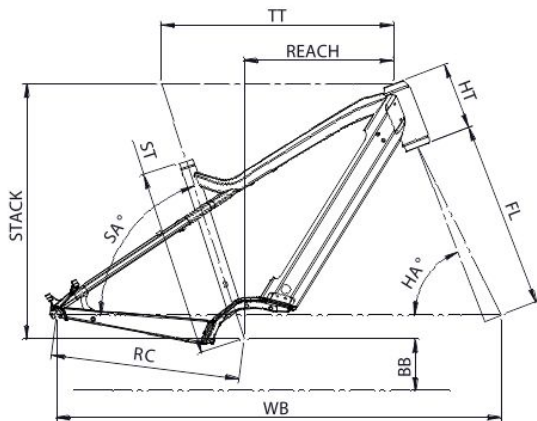

Moustache Samedi 27 Xroad 2

2.399,00 €

Skladové číslo: SA27CX2__210

Poradiť s veľkosťou

Bicykel zakúpený cez eshop doručíme v rámci SR ZDARMA

Špecifikácia

Výrobca:	Moustache
Rozmer rámu:	S, M, L, XL
Farba:	Red
Modelový rok:	2021
Rám:	Xroad. 6061 T4-T6 Alloy. Bosch PowerTube battery integration (Vertical)
Vidlica:	Suntour XCM ATB. w/preload adjustment. 80mm travel
Motor/Pohon:	Bosch Performance Line, 250W, 65Nm
Batéria:	500Wh
Nabíjačka:	Bosch. 4Ah
Display:	BOSCH Purion
Prehadzovačka:	Shimano Altus M2000 9-rýchlostná
Prevodník:	Samox. Alloy. 40T w/chainguard
Kazeta:	Shimano CS-HG201-9 11-36T
Reťaz:	KMC. X9. 9-speed
Radenie:	Shimano. Altus. Rapidfire Plus for flat handlebar
Kľuky:	Moustache. Alloy. 170mm
Brzdy:	Shimano MT200 180/160mm
Predný náboj:	Shimano. 32H. 9x100mm. w/QR
Zadný náboj:	Shimano. 32H. 9x135mm. w/QR
Ráfiky:	Moustache. Alloy. double wall. 32H
Veľkosť kolies v palcoch:	27,5"
Plášte:	Hutchinson Python 2.1
Sedlo:	Selle Royal. Wave Ergonomic
Sedlovka:	Moustache. Alloy. 31.6mm. 350mm
Riadidlá:	Moustache. Ergonomic. Alloy. 680mm. 25° backsweep
Predstavec:	Moustache. Alloy. 90mm Adjustable
Hlavové zloženie:	FSA. No 57-B
Nosnosť (kg):	150

Geometria

Samedí 27 Xroad 1 / 2 / 3

SIZE - ST	mm	420 (S)	470 (M)	530 (L)	580 (XL)
User (estimated fitting size)	m	1,55 - 1,70	1,68 - 1,83	1,80 - 1,95	1,90 - 2,05
Top tube (horizontal measure) - TT	mm	560	585	610	635
Chainstay - RC	mm	475	475	475	475
Head Tube - HT	mm	170	170	170	190
Wheel base - WB	mm	1108	1123	1148	1174
Fork length - FL	mm	487	487	487	487
Bottom bracket - BB	mm	298	298	298	298
Seat tube angle - SA	°	71	71	71	71
Head angle - HA	°	67,2	68	68	68
Reach	mm	341	365	390	409
Stack	mm	644	648	648	667