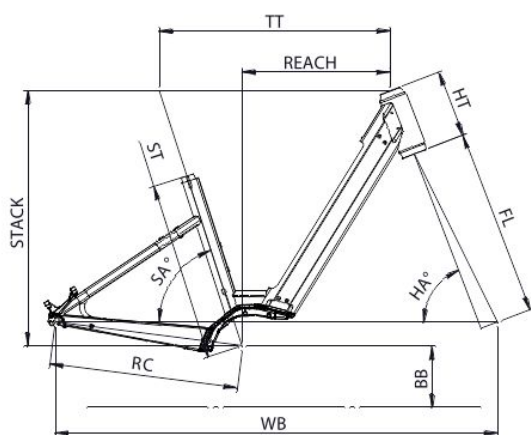

Moustache Samedi 27 Xroad 2 Open 2021

3.199,00 €

Skladové číslo: SA27OX2__210

Poradiť s veľkosťou

Bicykel zakúpený cez eshop doručíme v rámci SR ZDARMA

Špecifikácia

Modelové meno:	Samedi 27 Xroad 2 Open
Výrobca:	Moustache
Rozmer rámu:	S, M, L
Farba:	Red
Modelový rok:	2021
EAN:	3760244248756, 3760244248763, 3760244248770
Rám:	Xroad. 6061 T4-T6 Alloy. Bosch PowerTube battery integration (Vertical)
Vidlica:	Suntour XCM ATB. w/preload adjustment. 80mm travel
Motor/Pohon:	Bosch Performance
Kapacita batérie:	500Wh
Nabíjačka:	Bosch. 4Ah
Display:	BOSCH Purion
Prehadzovačka:	Shimano. Altus. RD-M2000-SGS. 9-speed
Prevodník:	Samox. Alloy. 40T w/chainguard
Kazeta:	Shimano CS-HG201-9 11-36T
Reťaz:	KMC. X9. 9-speed
Radenie:	Shimano. Altus. Rapidfire Plus for flat handlebar
Kľuky:	Moustache. Alloy. 170mm
Brzdy:	Shimano MT200 180mm / 160mm
Predný náboj:	Shimano. 32H. 9x100mm. w/QR
Zadný náboj:	Shimano. 32H. 9x135mm. w/QR
Ráfiky:	Moustache. Alloy. double wall. 32H
Veľkosť kolies v palcoch:	27,5"
Plášte:	Hutchinson. Python. 27.5x2.10
Sedlo:	Selle Royal. Wave Ergonomic
Sedlovka:	Moustache. Alloy. 31.6mm. 350mm
Riadidlá:	Moustache. Ergonomic. Alloy. 680mm. 25° backsweep

Geometria

Samedi 27 Open Xroad 1 / 2 / 3

SIZE - ST	mm	390 (S)	450 (M)	510 (L)
User (estimated fitting size)	m	1,49 - 1,61	1,59 - 1,76	1,74 - 1,90
Top tube (horizontal measure) - TT	mm	555	580	605
Chainstay - RC	mm	475	475	475
Head Tube - HT	mm	170	170	170
Wheel base - WB	mm	1109	1118	1143
Fork length - FL	mm	487	487	487
Bottom bracket - BB	mm	298	298	298
Seat tube angle - SA	°	71	71	71
Head angle - HA	°	67,2	68	68
Reach	mm	336	360	385
Stack	mm	643	648	648