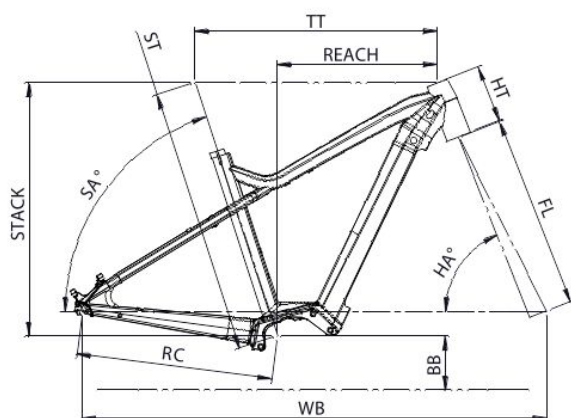

### Špecifikácia

<b>Modelové meno:</b>	Samedi 27 Xroad 7
<b>Výrobca:</b>	Moustache
<b>Rozmer rámu:</b>	S, M, L, XL
<b>Farba:</b>	Mint
<b>Modelový rok:</b>	2021
<b>EAN:</b>	3760244248527, 3760244248534, 3760244248572, 3760244248589
<b>Rám:</b>	Xroad. 6061 T4-T6 Alloy. Bosch PowerTube battery integration (Horizontal)
<b>Vidlica:</b>	Suntour Mobie 25 Coil. LOR. w/preload adjustment & lockout function. 100mm travel
<b>Motor/Pohon:</b>	Bosch Performance CX 4.generácie
<b>Kapacita batérie:</b>	625Wh
<b>Nabíjačka:</b>	Bosch. 6Ah. Fast Charger
<b>Display:</b>	Bosch Nyon
<b>Prehadzovačka:</b>	Shimano. XT. RD-M8000-GS. 11-speed
<b>Prevodník:</b>	FSA. Alloy. 38T w/chainguard
<b>Kazeta:</b>	Sunrace. CSMS7. 11-42T
<b>Reťaz:</b>	Sram. PC1110. 11-speed w/Powerlock
<b>Radenie:</b>	Shimano. Deore. Rapidfire Plus for flat handlebar
<b>Kľuky:</b>	Moustache. Alloy. 170mm
<b>Brzdy:</b>	Shimano MT400 180mm / 160mm
<b>Predný náboj:</b>	Shimano. 32H. 9x100mm. w/QR
<b>Zadný náboj:</b>	Shimano. 32H. 9x135mm. w/QR
<b>Ráfiky:</b>	Moustache. Alloy. double wall. 32H
<b>Veľkosť kolies v palcoch:</b>	27,5"
<b>Plášte:</b>	Hutchinson. Python. 27.5x2.10
<b>Sedlo:</b>	Selle Royal. Shadow Ergonomic w/Gel
<b>Sedlovka:</b>	KS-860I. dropper-post w/remote lever. 31.6mm. 368mm w/75mm travel
<b>Riadidlá:</b>	Moustache. Ergonomic. Alloy. 680mm. 25° backsweep
<b>Predstavec:</b>	Moustache. Alloy. 90mm Adjustable
<b>Hlavové zloženie:</b>	FSA. No 57-B

### Samedí 27 Xroad 5 / 7

SIZE - ST	mm	420 (S)	470 (M)	530 (L)	590 (XL)
User (estimated fitting size)	m	1,55 - 1,70	1,68 - 1,83	1,80 - 1,95	1,90 - 2,05
Top tube (horizontal measure) - TT	mm	560	585	610	635
Chainstay - RC	mm	475	475	475	475
Head Tube - HT	mm	140	140	150	160
Wheel base - WB	mm	1121	1135	1155	1180
Fork length - FL	mm	501	501	501	501
Bottom bracket - BB	mm	303	303	303	303
Seat tube angle - SA	°	71	70,5	70,5	70,5
Head angle - HA	°	66,5	67	67,5	67,5
Reach	mm	350	370	390	412
Stack	mm	620	622	634	645