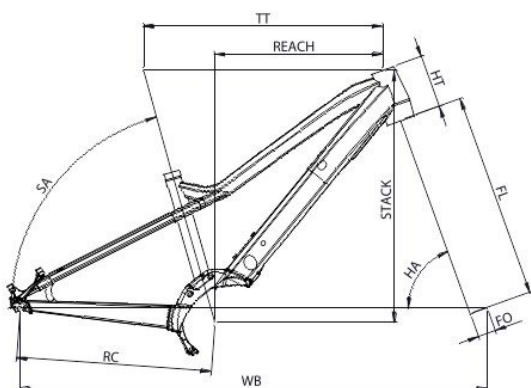

## Špecifikácia

<b>Modelové meno:</b>	Samedi 26 Off
<b>Rozmer rámu:</b>	UNI
<b>Farba:</b>	Cyan
<b>EAN:</b>	3760244249777
<b>Rám:</b>	26 OFF. 6061 T4-T6 Alloy
<b>Vidlica:</b>	Suntour XCM w/preload adjustment. 80mm travel
<b>Tlmič:</b>	-
<b>Motor/Pohon:</b>	Bosch Active Line Plus, 250W, 50Nm
<b>Batéria:</b>	300Wh
<b>Nabíjačka:</b>	Bosch. 2Ah
<b>Display:</b>	Bosch Purion
<b>Prehadzovačka:</b>	Shimano. Altus. RD-M2000-SGS. 9-speed
<b>Prevodník:</b>	32 teeth Narrow Wide with chain guard - direct mount fixation
<b>Kazeta:</b>	Shimano. CS-HG201-9. 11-36T
<b>Reťaz:</b>	KMC. X9. 9-speed
<b>Radenie:</b>	Shimano. Altus. Rapidfire Plus
<b>Kľuky:</b>	Moustache. Alloy. 165mm
<b>Brzdy:</b>	Shimano MT200 180mm / 160mm
<b>Predný náboj:</b>	Shimano. 32holes. 9x100mm. quick release
<b>Zadný náboj:</b>	Shimano. 32holes. 9x135mm. quick release
<b>Ráfiky:</b>	Aluminum. double wall. 32 holes
<b>Plášte:</b>	Maxxis. Ardent 26x2.25
<b>Sedlo:</b>	Moustache. ergonomic
<b>Sedlovka:</b>	Alloy 31.6mm. 330mm
<b>Riadidlá:</b>	Moustache. Alloy 680mm. 15mm rise. 9° backsweep. 5° upsweep
<b>Predstavec:</b>	Moustache. Alloy 50mm

**Hlavové zloženie:** FSA. No 57B-1

**Pedále:** Resin with plateform and reflectors

**Modelový rok:** 2021

**Veľkosť kolies v palcoch:** 26"

**Výrobca:** Moustache

**Určenie:** Unisex / Pánsky

**Maximálna rýchlosť s asistenciou:** 25 km/h

## Geometria

### Samedi 26 OFF

SIZE - ST	mm	350
User (estimated fitting size)	m	1,33 - 1,50
Top tube (horizontal measure) - TT	mm	540
Chainstay - RC	mm	438
Head Tube - HT	mm	120
Wheel base - WB	mm	1150
Fork length - FL	mm	462
Bottom bracket - BB	mm	299
Seat tube angle - SA	°	74
Head angle - HA	°	70,2
Reach	mm	378
Stack	mm	565