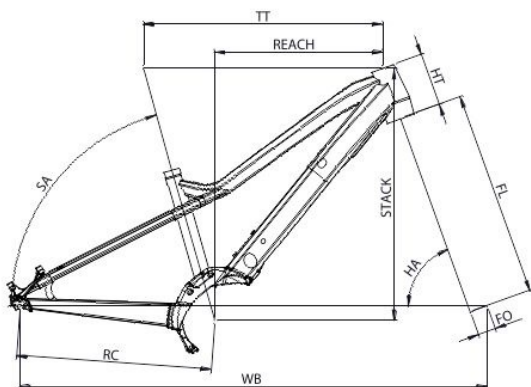

## Špecifikácia

<b>Modelové meno:</b>	Samedi 26 Off
<b>Rozmer rámu:</b>	UNI
<b>Farba:</b>	Cyan
<b>EAN:</b>	3760244249777
<b>Rám:</b>	26 OFF. 6061 T4-T6 Alloy
<b>Vidlica:</b>	Suntour XCM w/preload adjustment. 80mm travel
<b>Tlmič:</b>	-
<b>Kapacita batérie:</b>	300Wh
<b>Nabíjačka:</b>	Bosch. 2Ah
<b>Display:</b>	Bosch Purion
<b>Prehadzovačka:</b>	Shimano. Altus. RD-M2000-SGS. 9-speed
<b>Prevodník:</b>	32 teeth Narrow Wide with chain guard - direct mount fixation
<b>Kazeta:</b>	Shimano. CS-HG201-9. 11-36T
<b>Reťaz:</b>	KMC. X9. 9-speed
<b>Radenie:</b>	Shimano. Altus. Rapidfire Plus
<b>Kľuky:</b>	Moustache. Alloy. 165mm
<b>Brzdy:</b>	Shimano MT200 180mm / 160mm
<b>Predný náboj:</b>	Shimano. 32holes. 9x100mm. quick release
<b>Zadný náboj:</b>	Shimano. 32holes. 9x135mm. quick release
<b>Ráfiky:</b>	Aluminum. double wall. 32 holes
<b>Plášte:</b>	Maxxis. Ardent 26x2.25
<b>Sedlo:</b>	Moustache. ergonomic
<b>Sedlovka:</b>	Alloy 31.6mm. 330mm
<b>Riadidlá:</b>	Moustache. Alloy 680mm. 15mm rise. 9° backsweep. 5° upsweep
<b>Predstavec:</b>	Moustache. Alloy 50mm
<b>Hlavové zloženie:</b>	FSA. No 57B-1

**Pedále:** Resin with platform and reflectors  
**Modelový rok:** 2021  
**Motor/Pohon:** Bosch Active Plus  
**Veľkosť kolies v palcoch:** 26"  
**Výrobca:** Moustache  
**Batéria:** integrovaná, 300Wh  
**Určenie:** Unisex / Pánsky

## Geometria

### Samedi 26 OFF

SIZE - ST	mm	350
User (estimated fitting size)	m	1,33 - 1,50
Top tube (horizontal measure) - TT	mm	540
Chainstay - RC	mm	438
Head Tube - HT	mm	120
Wheel base - WB	mm	1150
Fork length - FL	mm	462
Bottom bracket - BB	mm	299
Seat tube angle - SA	°	74
Head angle - HA	°	70,2
Reach	mm	378
Stack	mm	565