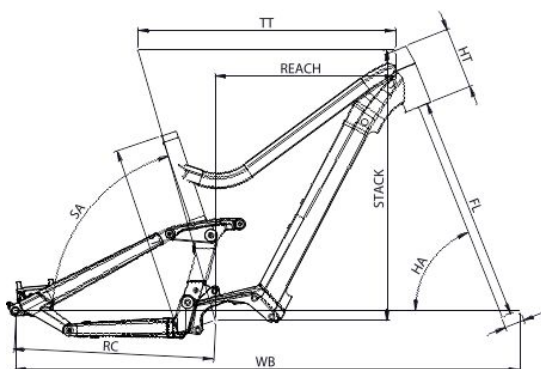

Riadidlá:	Moustache. Alloy 740mm. 15mm rise. 9° backsweep. 5° upsweep
Predstavec:	Moustache. Alloy 3D forged. 60mm
Hlavové zloženie:	FSA. No 57B
Pedále:	Moustache. Alloy w/platform and reflectors
Modelový rok:	2021
Veľkosť kolies v palcoch:	27,5"
Výrobca:	Moustache
Určenie:	Unisex / Pánsky
Maximálna rýchlosť s asistenciou:	25 km/h
Nosnosť (kg):	135

Geometria

Samedi 29 Wide 2 / 4 / 6

SIZE - ST	mm	390 (S)	440 (M)	490 (L)	540 (XL)
User (estimated fitting size)	m	1,54 - 1,69	1,66 - 1,81	1,78 - 1,93	1,90 - 2,05
Top tube (horizontal measure) - TT	mm	570	600	625	650
Chainstay - RC	mm	458	458	458	458
Head Tube - HT	mm	130	140	150	160
Wheel base - WB	mm	1157	1185	1212	1237
Fork length - FL	mm	537	537	537	537
Bottom bracket - BB	mm	345	345	345	345
Seat tube angle - SA	°	73	73	73	73
Head angle - HA	°	66	66,5	66,5	66,5
Reach	mm	386	414	436	458
Stack	mm	608	620	629	628