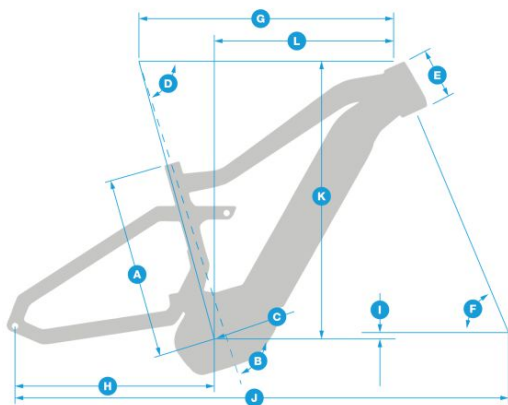

Haibike HardNine 6 2021

2.599,00 €

Skladové číslo: 450281

Poradiť s veľkosťou

Bicykel zakúpený cez eshop doručíme v rámci SR ZDARMA

Špecifikácia

Výrobca:	Haibike
Modelové meno:	HardNine 6
Rám:	aluminium 6061, disc brake Post Mount, thru-axle M12 (1.75) x 142mm
Veľkosť kolies v palcoch:	29"
Motor/Pohon:	Yamaha PW-ST
Display:	Yamaha Side Switch
Kapacita batérie:	630Wh
Vidlica:	15 x 110mm thru-axle Boost, Aluschaft 1 1/8 - 1 1/2" tapered, SR Suntour XCM34 NLO DS, steel spring/oil, Travel: 120mm
Prehadzovačka:	10-speed, Shimano Deore M4100
Radenie:	Shimano Deore M4100, trigger switch
Brzdy:	180mm, Tektro M275
Kazeta:	11-42 teeth, Shimano CSM4100
Reťaz:	KMC e10S
Prevodník:	38, steel
Plášte:	65-622, WTB Ranger Comp
Ráfiky:	aluminium, double-walled rim, eyed, Rodi Tryp 30
Predný náboj:	Fastace Alu Nabe
Zadný náboj:	Haibike Alu Nabe
Výplet:	black, Sapim Leader
Riadidlá:	XLC Topflat 740mm
Gripy:	XLC MTB grips
Hlavové zloženie:	A-Head Tapered
Sedlo:	XLC MTB
Sedlovka:	31.6mm, aluminium, patent, XLC
Pedále:	Freeridepedal aluminium, mit Reflektor
Rozmer rámu:	M, L, XL
Farba:	cool grey/black
Batéria:	integrovaná, >600Wh

Určenie: Unisex / Pánsky

Modelový rok: 2021

Maximálna rýchlosť s asistenciou: 25 km/h

Geometria

HARDNINE

Seattube Length [mm]	A
Seattube Angle [°]	B
Seattube Offset [mm]	C
Seat Angle [°]	D
Headtube Length [mm]	E
Headtube Angle [°]	F
Toptube length [mm]	G
Chainstay length [mm]	H
BB Drop [mm]	I
Wheelbase [mm]	J
Stack [mm]	K
Reach [mm]	L

HardNine 9/10

29"	29"	29"
M	L	XL
440	480	520
73	73	73
73	73	73
140	150	160
67	67	67
630	645	670
470	470	470
-60	-60	-60
1198	1214	1240
669	678	687
426	438	460

HardNine 7/8/6

29"	29"	29"
M	L	XL
460	490	510
75.5	75.5	75.5
75.5	75.5	75.5
115	135	160
65	65	65
608	619	675
475	475	475
-69	-69	-69
1242	1281	1318
648	661	684
441	471	498

HardNine 5/4

29"	29"	29"
M	L	XL
460	490	510
74.6	74.6	74.6
74.6	74.6	74.6
115	135	160
65	65	65
606	639	671
495	495	495
-69	-64	-64
1249	1287	1323
648	661	684
427	457	483