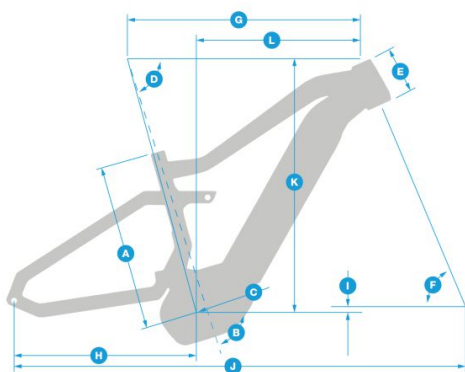

Haibike Trekking 4 Lady 2021

2.399,00 €

Skladové číslo: 450941

Poradiť s veľkosťou

Bicykel zakúpený cez eshop doručíme v rámci SR ZDARMA

Špecifikácia

Výrobca:	Haibike
Rám:	aluminium 6061, disc brake Post Mount, thru-axle M12 (1.75) x 148mm
Veľkosť kolies v palcoch:	27,5"
Motor/Pohon:	Yamaha PW-TE, 250W, 60Nm
Display:	Yamaha Side Switch
Typ batérie:	500Wh
Vidlica:	quick release 100mm, SR Suntour NEX E25, steel spring, steel steerer tube 1 1/8" - 1 1/2" tapered, Travel: 63mm
Prehadzovačka:	Shimano Altus M2000
Radenie:	Shimano Alivio M3100, trigger switch
Brzdy:	180/180, Tektro T275
Kazeta:	11-36 teeth, Shimano HG200
Reťaz:	KMC e9S

Geometria

TREKKING

Seattube Length [mm]	A
Seattube Angle [°]	B
Seattube Offset [mm]	C
Seat Angle [°]	D
Headtube Length [mm]	E
Headtube Angle [°]	F
Toptube length [mm]	G
Chainstay length [mm]	H
BB Drop [mm]	I
Wheelbase [mm]	J
Stack [mm]	K
Reach [mm]	L

Trekking 4/6/5

					LowStandover				LowStep		
27.5"	27.5"	27.5"	27.5"	27.5"	27.5"	27.5"	27.5"	27.5"	27.5"	27.5"	27.5"
S	M	L	XL	XXL	S	M	L	XL	S	M	L
480	520	560	600	640	440	480	520	560	460	500	540
73	73	73	73	73	73	73	73	73	73	73	73
73	73	73	73	73	73	73	73	73	73	73	73
155	170	180	190	210	155	170	190	210	170	180	190
67	67	67	67	67	67	67	67	70	70	70	70
587	608	633	658	684	580	595	613	625	590	620	650
490	490	490	490	490	490	490	490	470	470	470	470
-55	-55	-55	-55	-55	-55	-55	-55	-60	-60	-60	-60
1176	1198	1224	1250	1278	1169	1184	1205	1155.2	1120	1150	1181
622	636	645	655	678	622	636	655	688.5	660	669	678
397	414	436	458	478	390	400	413	414.5	388	415	443