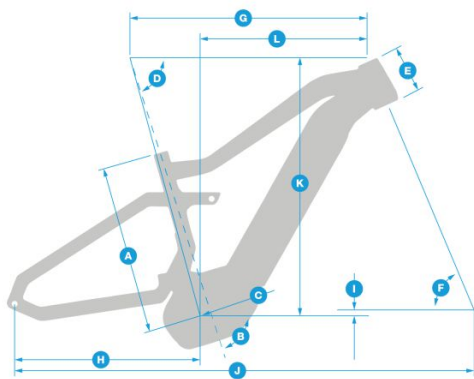

Stojan: adjustable, Ursus Mooi
Rozmer rámu: S, M, L, XL
Farba: anthracite/ red
Batéria: integrovaná, >600Wh

Geometria

TREKKING

Seattube Length [mm]	A
Seattube Angle [°]	B
Seattube Offset [mm]	C
Seat Angle [°]	D
Headtube Length [mm]	E
Headtube Angle [°]	F
Toptube length [mm]	G
Chainstay length [mm]	H
BB Drop [mm]	I
Wheelbase [mm]	J
Stack [mm]	K
Reach [mm]	L

Trekking 10/9

27.5"	27.5"	27.5"	27.5"
S	M	L	XL
73	73	73	73
73	73	73	73
160	170	180	190
67	67	67	67
610	620	645	670
470	470	470	470
-60	-60	-60	-60
1176	1187	1213	1239
654	663	672	682
410	417	439	462

Trekking 10/9/10

LowStandover			
27.5"	27.5"	27.5"	27.5"
XS	S	M	L
73	73	73	73
73	73	73	73
140	150	160	170
67	67	67	67
570	585	600	615
470	470	470	470
-60	-60	-60	-60
1132	1148	1164	1180
636	646	655	664
375	388	400	412

Trekking 9/9 Cross

LowStep		
27.5"	27.5"	27.5"
S	M	L
73	73	73
73	73	73
170	180	190
70	70	70
620	635	650
470	470	470
-60	-60	-60
1150	1165	1181
660	669	678
418	430	443