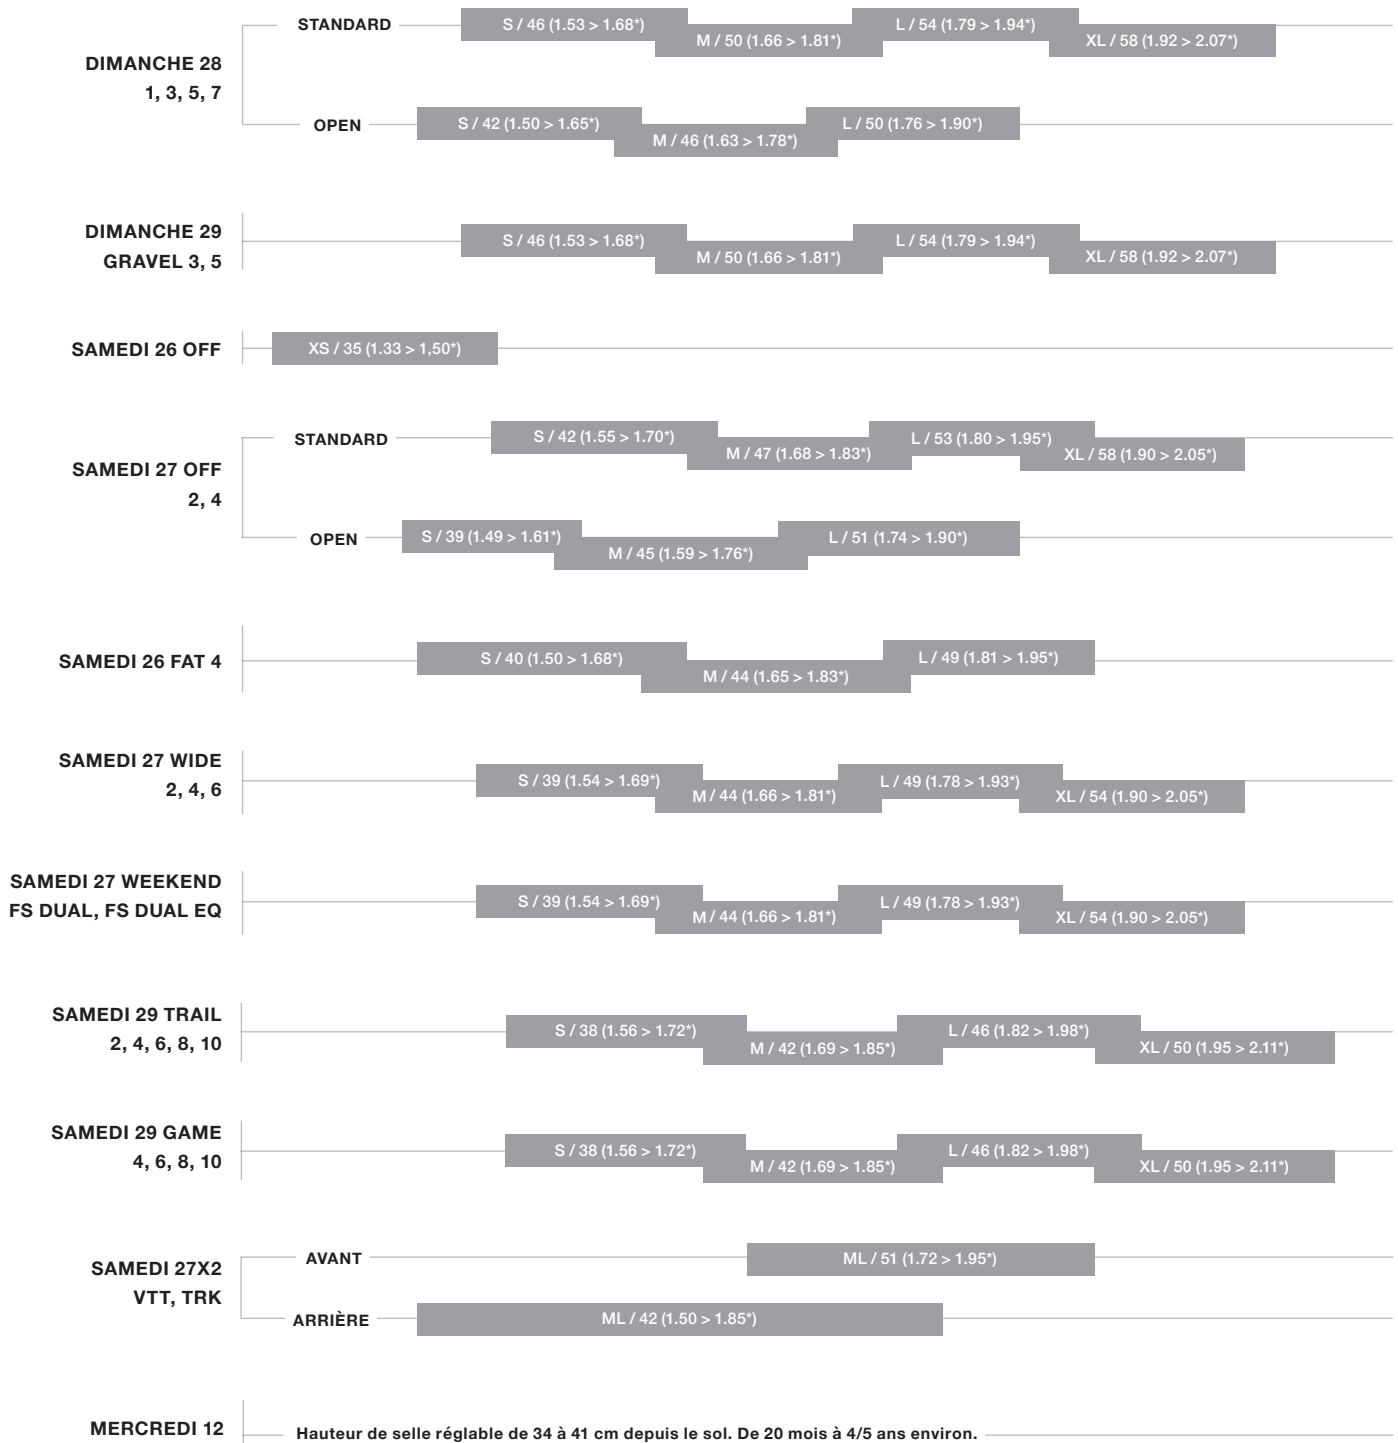

SAISON 10

TAILLE - SIZES

SAISON 10

TAILLE - SIZES

*Taille utilisateur exprimée en mètre, recommandée par Moustache et donnée à titre indicatif.