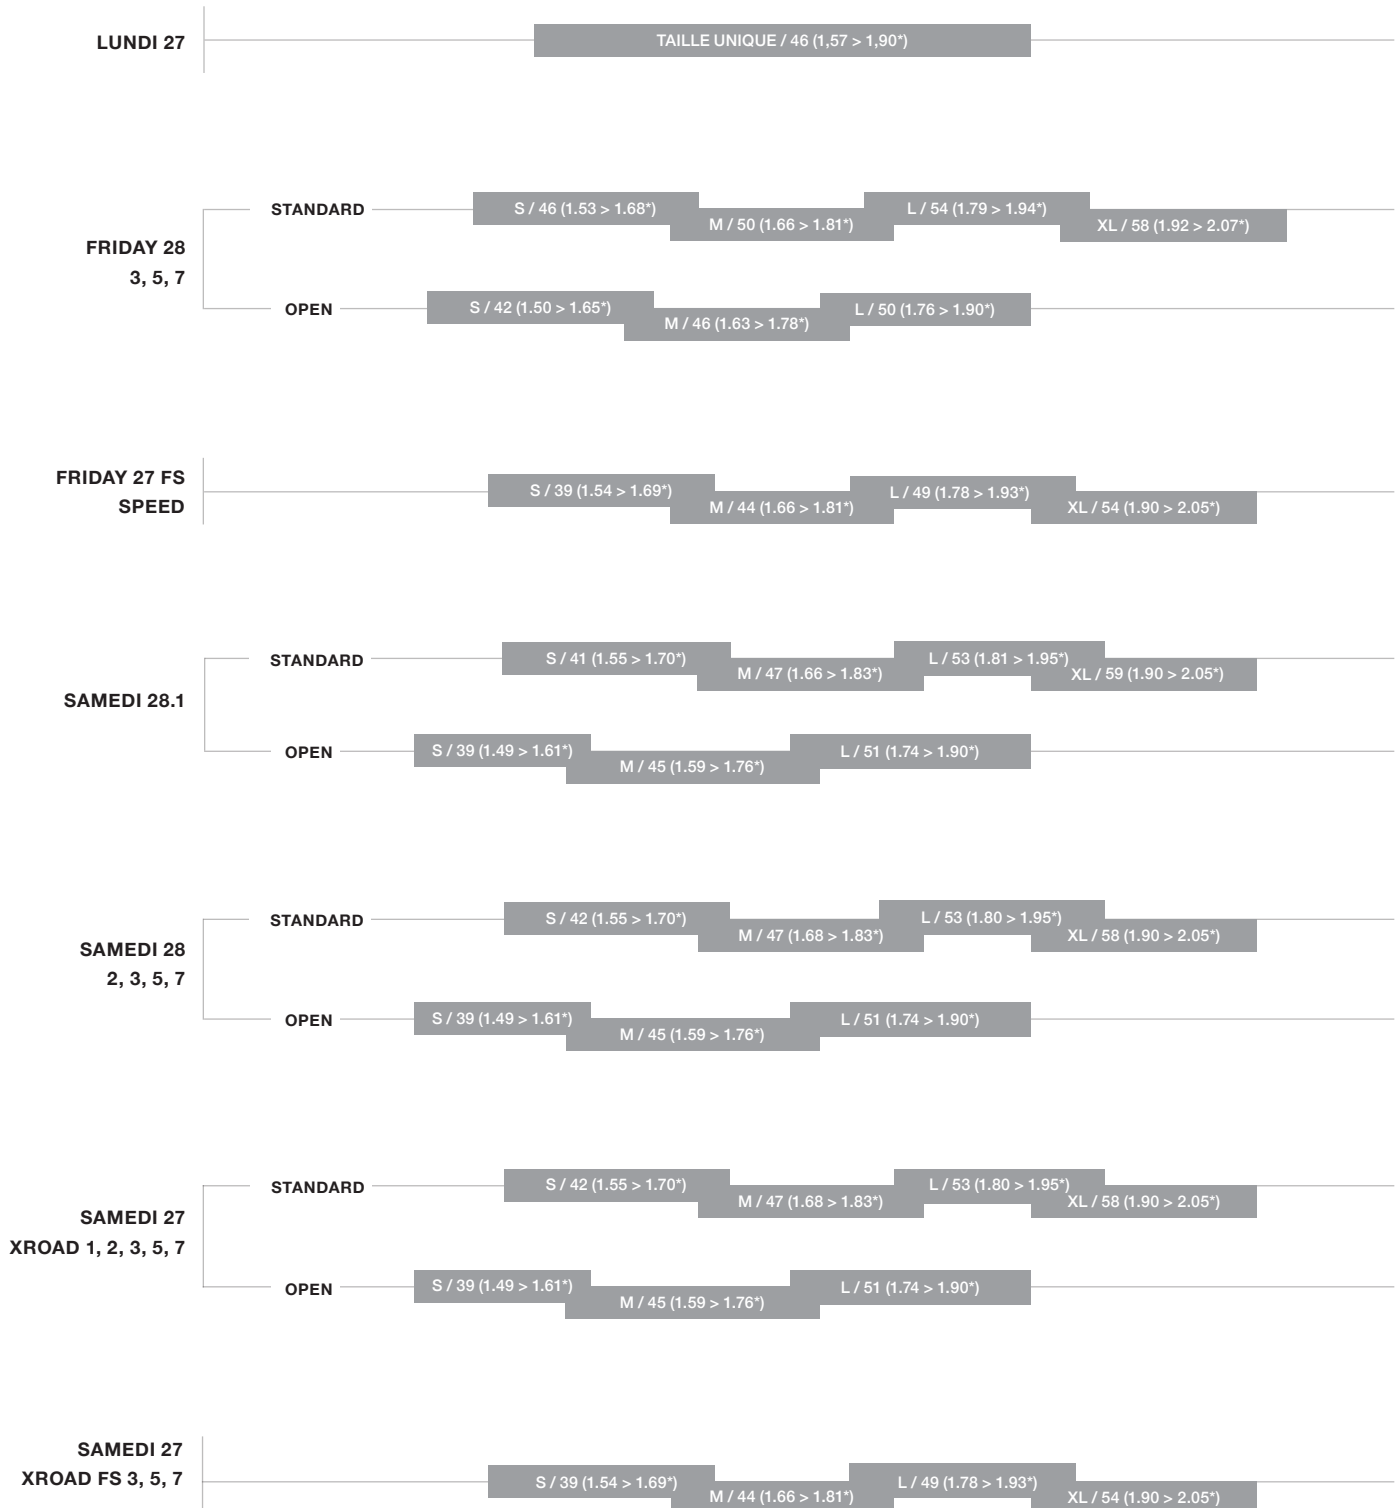

SAISON 10

TAILLE - SIZES

SAISON 10

TAILLE - SIZES

*Taille utilisateur exprimée en mètre, recommandée par Moustache et donnée à titre indicatif.